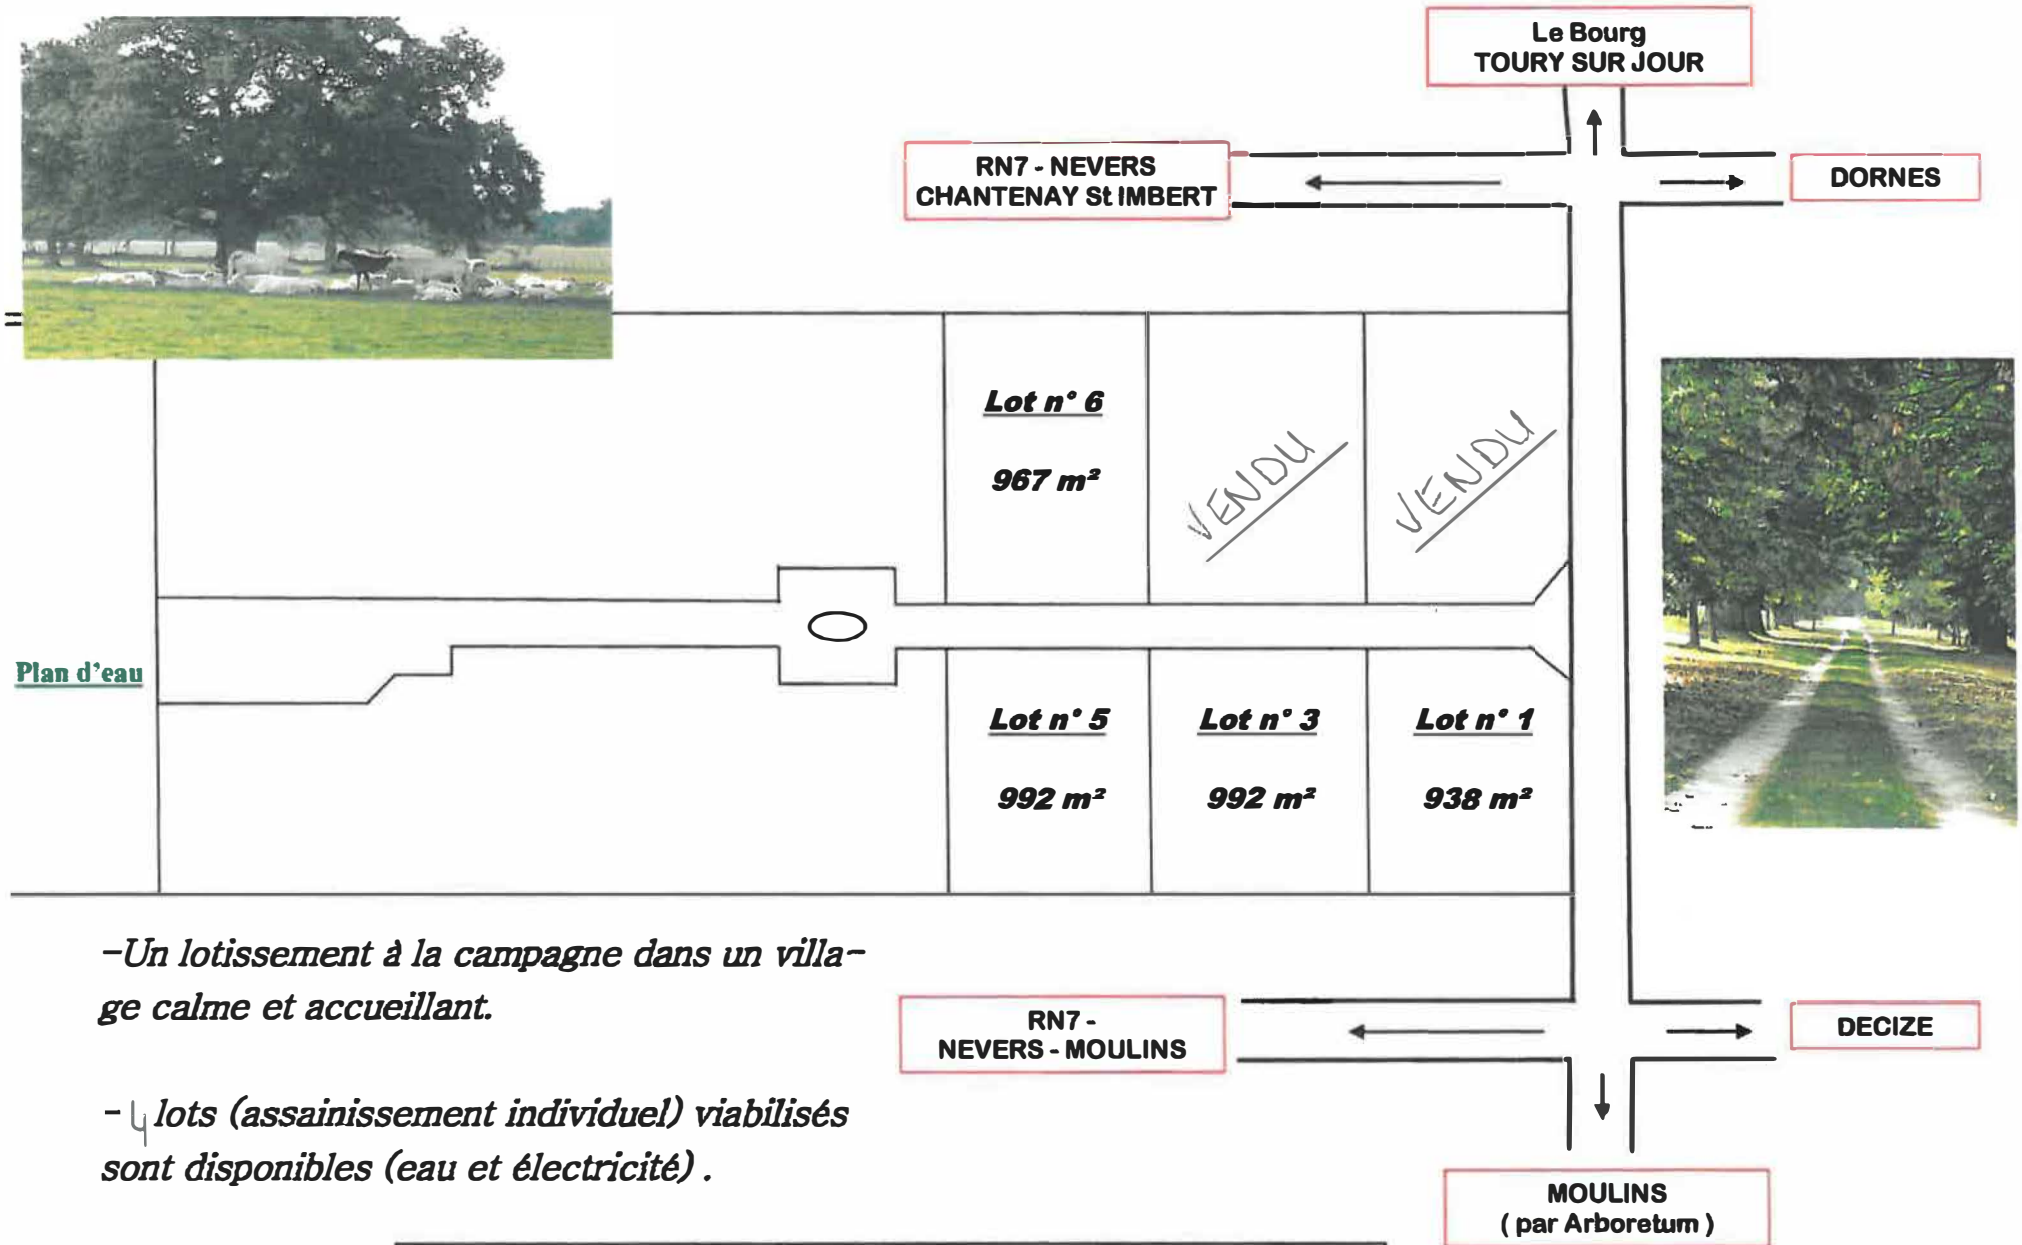

Plan d'eau

-Un lotissement à la campagne dans un village calme et accueillant.

- 4 lots (assainissement individuel) viabilisés sont disponibles (eau et électricité).

Prix : 10€ le m².